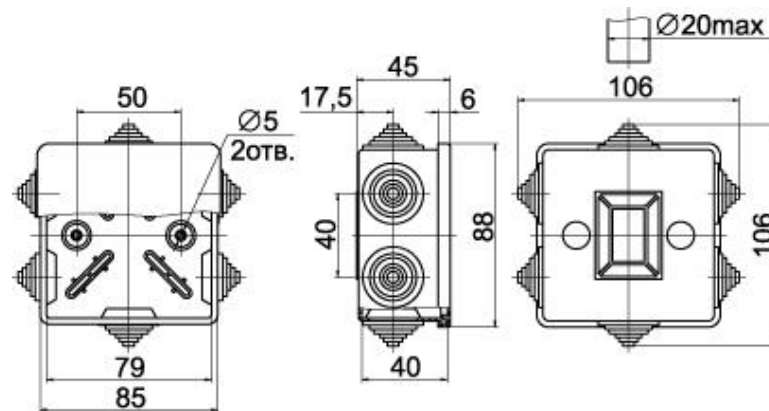

**Монтажные коробки для открытой установки
с повышенной степенью защиты**
Габаритные размеры

КМ41241, КМ41242, КМ41243, КМ41244, КМ41245, КМ41246

Наименование	A	B	C	D	E	F	G	H	I	L	M	N	O	P	R
КМ41241 КМ41242	142	102	66,5	150	110	70	175	135	41	45	24	106	66	25	18,5
КМ41243 КМ41244	182	132	66,5	190	140	70	215	165	52	52	26,5	146	96	32	18,5
КМ41245 КМ41246	182	132	116,5	190	140	120	215	165	52	52	26,5	146	96	32	68,5

КМ41233, КМ41234

КМ41235

КМ41237