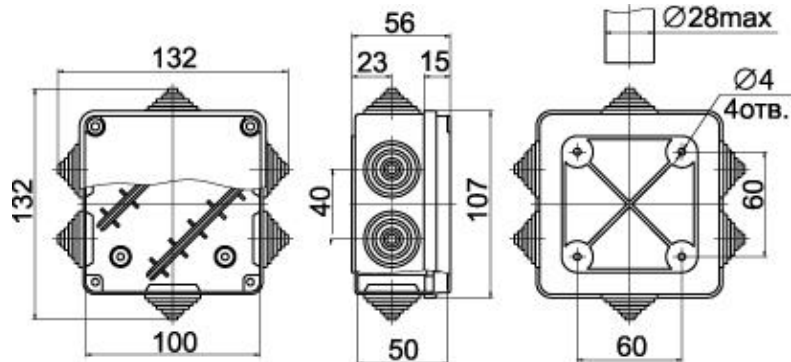

Наименование	A	B	C	D	E	F	G	H	I	L	M	N	O	P	R
КМ41241 КМ41242	142	102	66,5	150	110	70	175	135	41	45	24	106	66	25	18,5
КМ41243 КМ41244	182	132	66,5	190	140	70	215	165	52	52	26,5	146	96	32	18,5
КМ41245 КМ41246	182	132	116,5	190	140	120	215	165	52	52	26,5	146	96	32	68,5

КМ41233, КМ41234