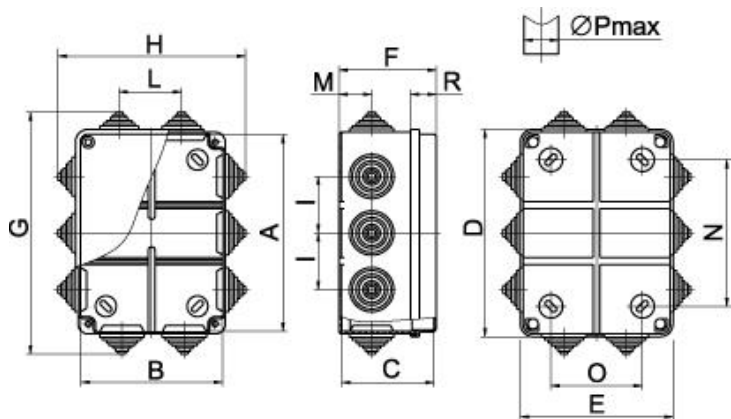

**Монтажные коробки для открытой установки
с повышенной степенью защиты**
Габаритные размеры

КМ41241, КМ41242, КМ41243, КМ41244, КМ41245, КМ41246

Наименование	A	B	C	D	E	F	G	H	I	L	M	N	O	P	R
КМ41241 КМ41242	142	102	66,5	150	110	70	175	135	41	45	24	106	66	25	18,5
КМ41243 КМ41244	182	132	66,5	190	140	70	215	165	52	52	26,5	146	96	32	18,5
КМ41245 КМ41246	182	132	116,5	190	140	120	215	165	52	52	26,5	146	96	32	68,5